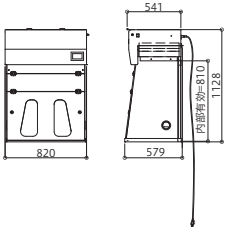

内部有効寸法 (mm) W : 外寸 -50xD : 510xH :

BC8004D

BC1206D