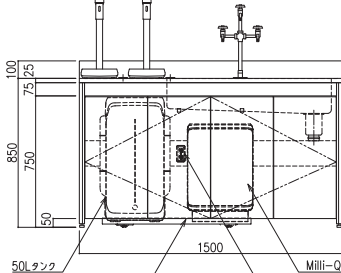

Q-POD (超純水採水口)

E-POD (純水採水口)

専用架台 (ステンレス製)

露出コンセント