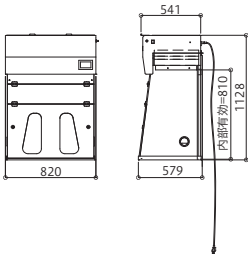

外形图

内部有效寸法 (mm) W: 外寸 - 50×D: 510×H810

BC8004D

BC1206D