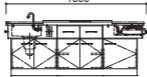

1800

高さ寸法

65

600

600

450

85