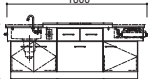

1800

高さ寸法

65

600

600

450

85