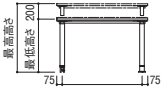

側面

奥行寸法

開口寸法-150