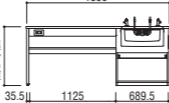

側面

900

620

824

1850

高さ

2150