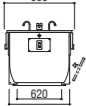

側面

900

620

824

1850

高さ

2150