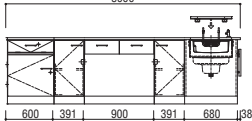

側面

900

教師側

3000

高さ寸法

生徒側

※教壇ありの場合1000Hmm