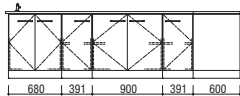

側面

900

教師側

3000

高さ寸法

生徒側

※教壇ありの場合1000Hmm