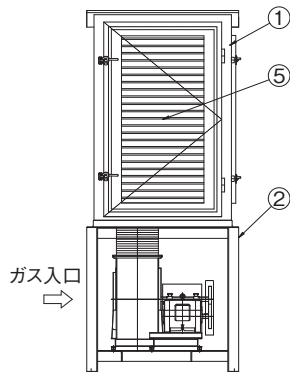

番号	名称
①	本体ケーシング
②	架台
③	活性炭カセット
④	プレフィルタ
⑤	点検口・排気口
⑥	点検口
⑦	排気ファン

サイズ表

製品型式	A	B	C	D	E	F	G
CLV-20	850	850	1650	1000	650	319	270
CLV-40	850	1000	1750	1000	750	364	275
CLV-60	900	1100	2100	1300	800	394	350
CLV-80	1050	1250	2500	1400	1000	504	400
CLV-100	1050	1250	2500	1400	1000	504	400
CLV-150	1500	1350	2650	1400	1150	591	410