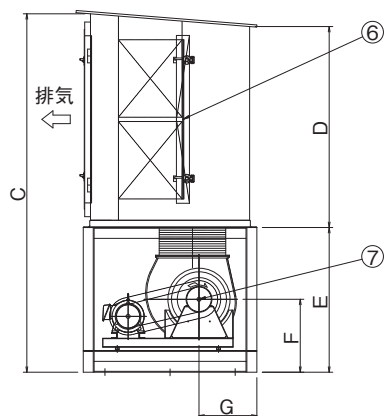

番号	名称
①	本体ケーシング
②	架台
③	活性炭カセット
④	プレフィルタ
⑤	点検口・排気口
⑥	点検口
⑦	排気ファン

サイズ表

製品型式	A	B	C	D	E	F	G
CLV-20	850	850	1650	1000	650	319	270
CLV-40	850	1000	1750	1000	750	364	275
CLV-60	900	1100	2100	1300	800	394	350
CLV-80	1050	1250	2500	1400	1000	504	400
CLV-100	1050	1250	2500	1400	1000	504	400
CLV-150	1500	1350	2650	1400	1150	591	410