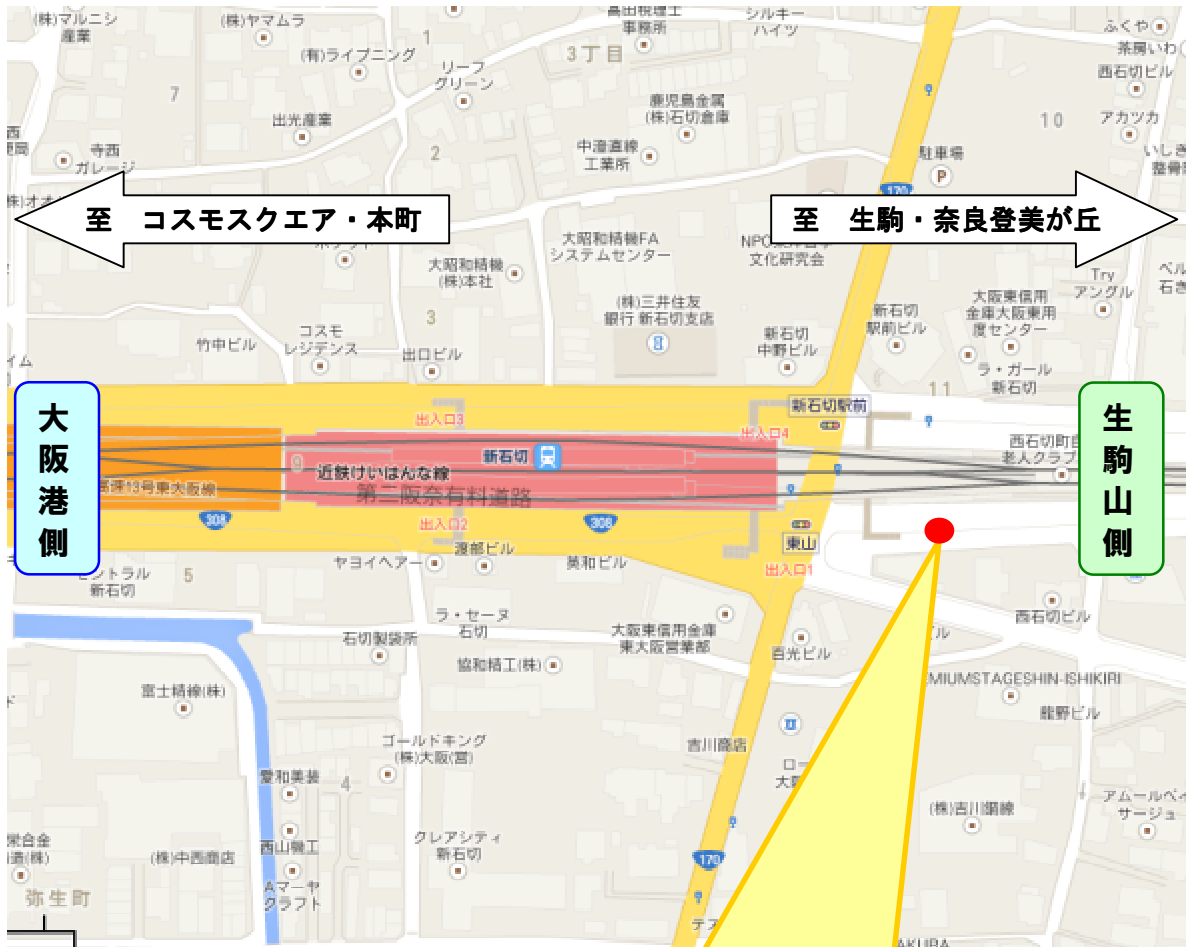

けいはんな線 新石切駅 タクシー乗り場のご案内

歩道橋を降りて
坂の中ほどに
タクシー乗り場があります

ダルトン大阪イノベーションフラグ 所在地

大阪府東大阪市中石切町7-1-45
072-947-5230