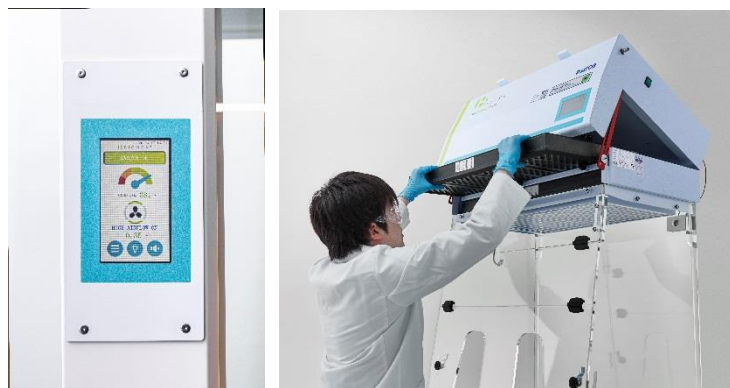

## ダクトレスフード 大型タイプの販売開始

2017年5月のリリース以来ご好評頂いているダクトレスフード。フード内でより大型の機器を取扱いたいというご要望を受けて、内部有効の広い大型タイプをラインアップに加えました。

さらに、従来型も含め、操作表示パネルをTFT液晶モニタへと改良したことで、運転状況を明瞭に表示すると同時に、シンプルな操作を実現しました。